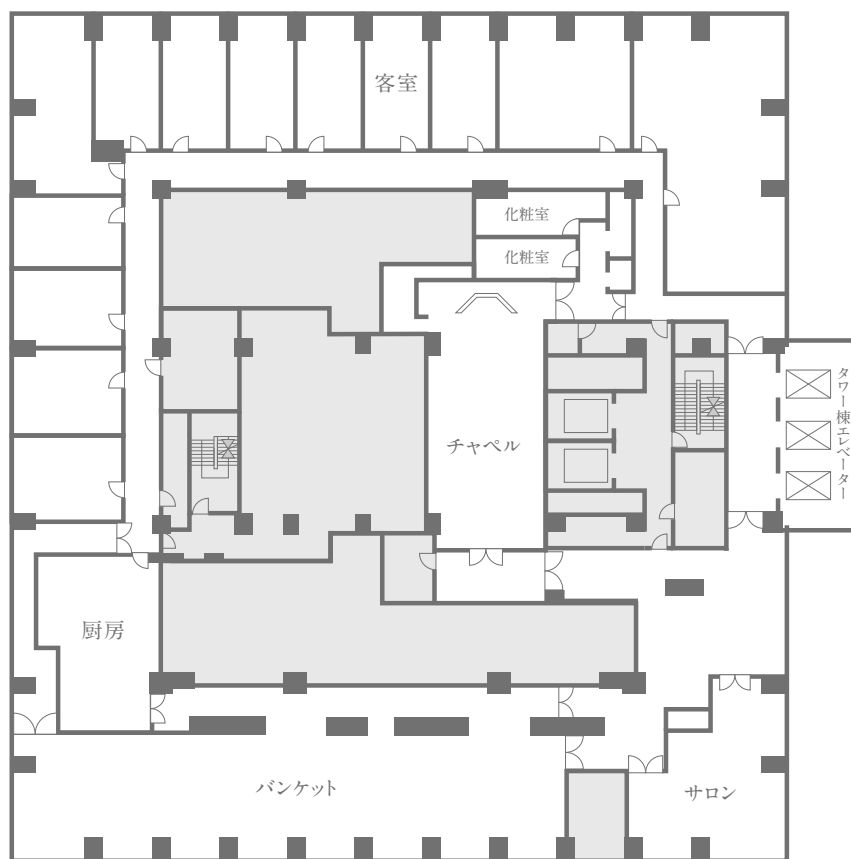

タワー棟
18F

宴会場	床面積	
	m ²	坪
バンケット	188	57
サロン	58	17

天井高:2.6m

※多目的トイレ・喫煙室は化粧室前にご用意しております。

縮尺=1/400