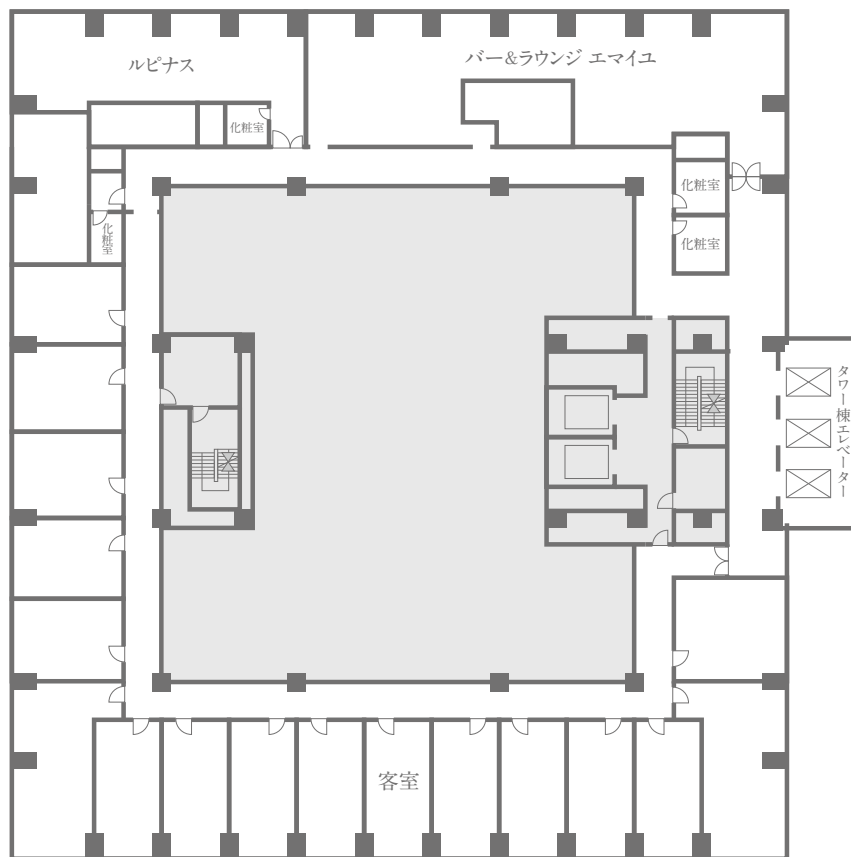

タワー棟
25F

宴会場	床面積	
	m ²	坪
ルピナス	78	23

天井高:2.1m

縮尺=1/400