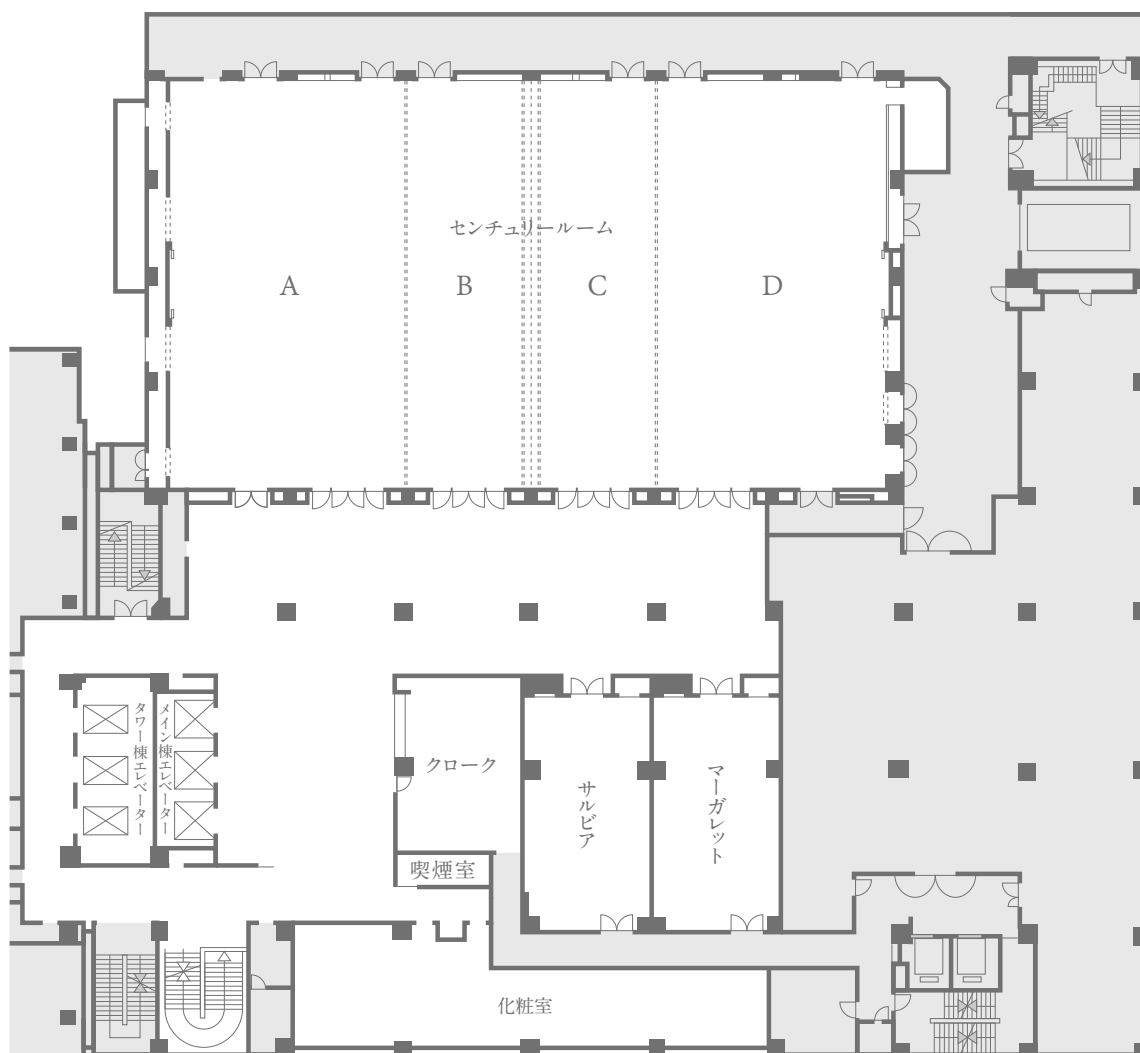

メイン棟

5F

宴会場	床面積	
	m ²	坪
センチュリールーム全室	900	272
センチュリールーム2/3	600	182
センチュリールーム1/2	450	136
センチュリールーム1/3	300	91

天井高: 7.5m

サルビア	92	28
マーガレット	82	25

天井高: 3.8m

縮尺=1/400