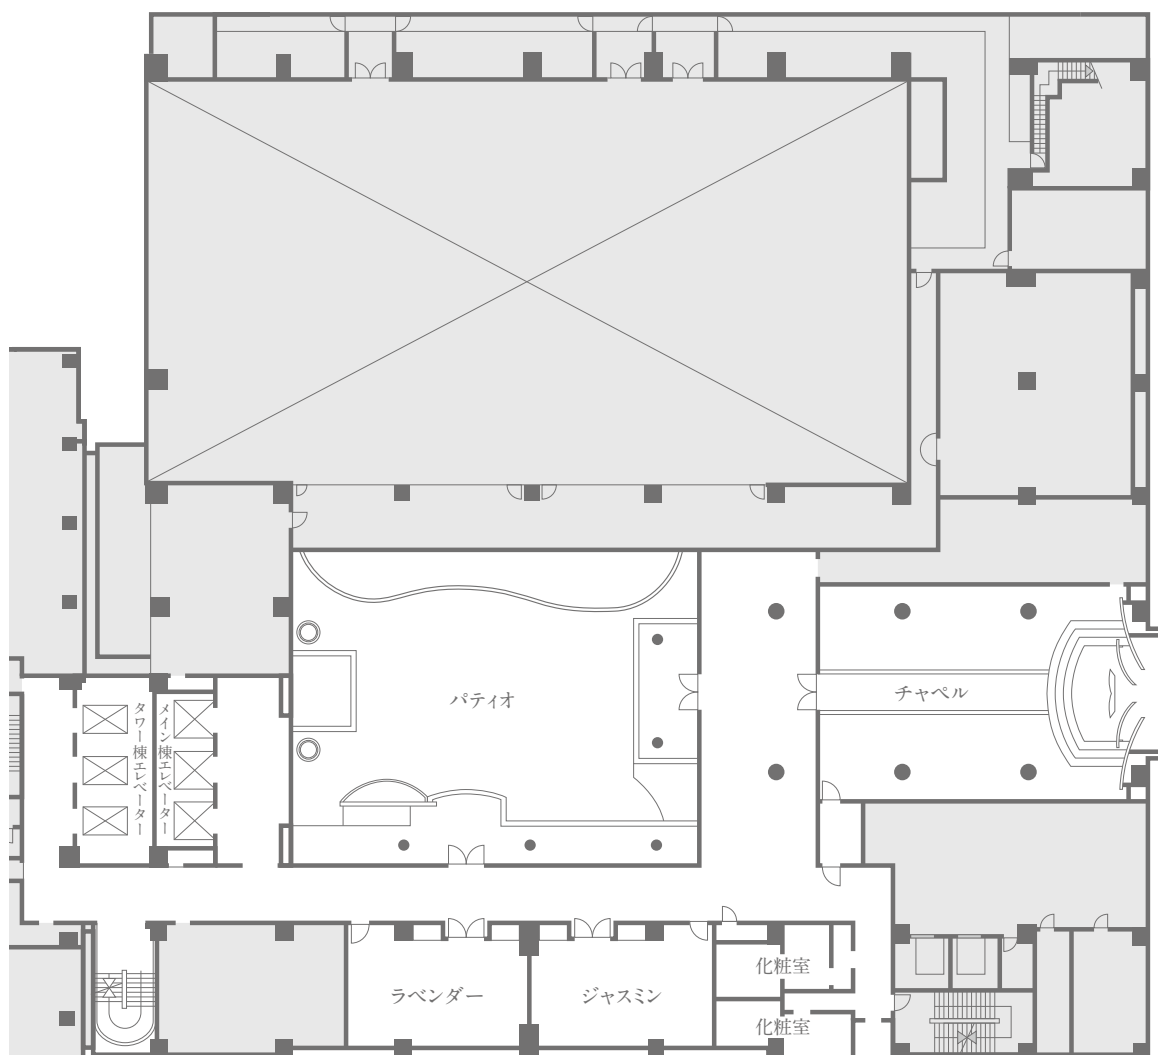

メイン棟

6F

宴会場	床面積	
	m ²	坪
ラベンダー	55	17
ジャスミン	55	17

天井高: 3.0m

縮尺=1/400